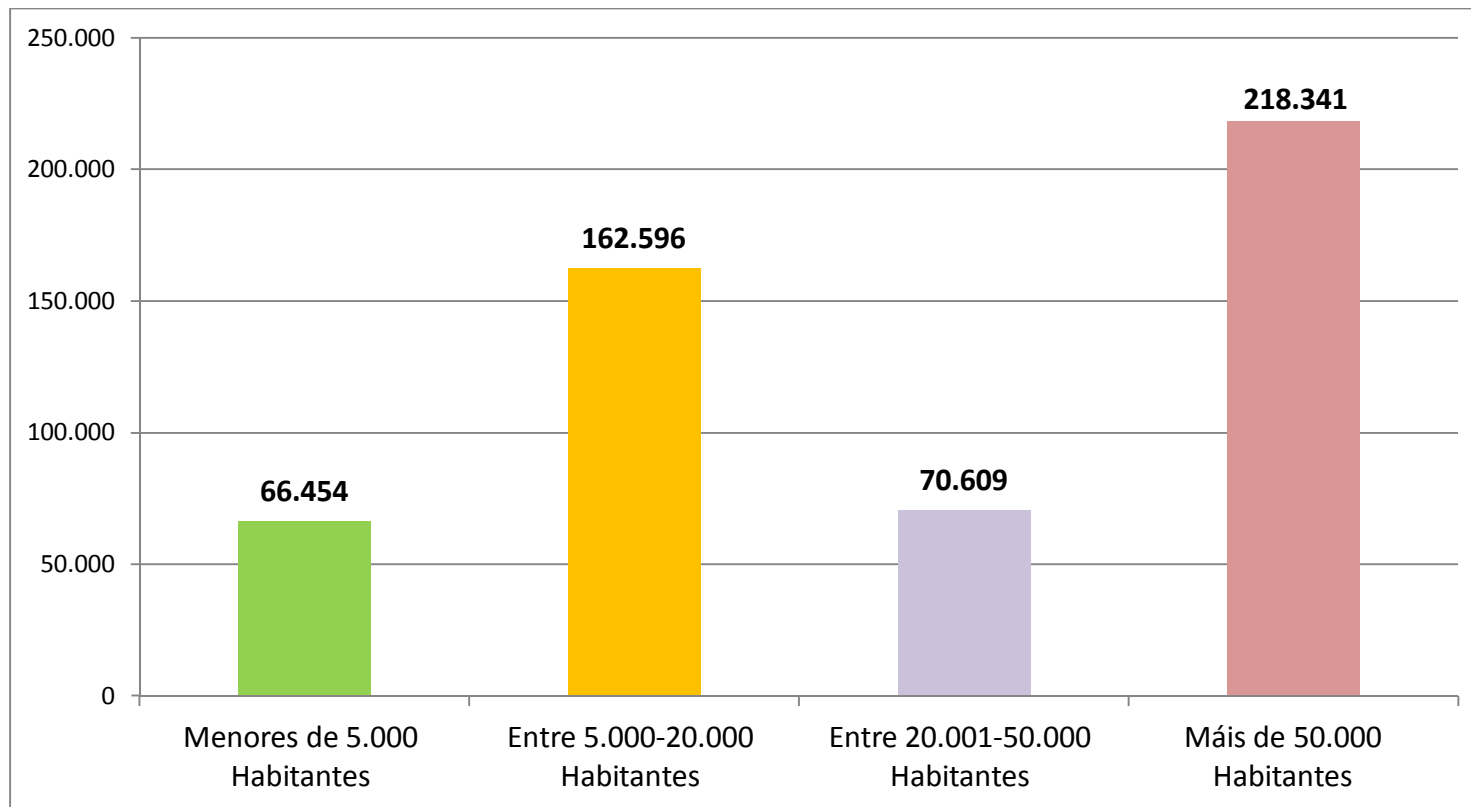

# EVOLUCIÓN DÉBEDA VIVA CONCELLOS GALEGOS

( Anos 2012-2015)

( Miles de Euros )

Fonte: Ministerio de Facenda e Administracións Públicas. Elaboración propia

# DÉBIDA VIVA CONCELLOS GALEGOS TRAMOS POBOACIÓN

( Ano 2015 )

( Miles de Euros )

Fonte: Ministerio de Facenda e Administracións Públicas. Elaboración propia