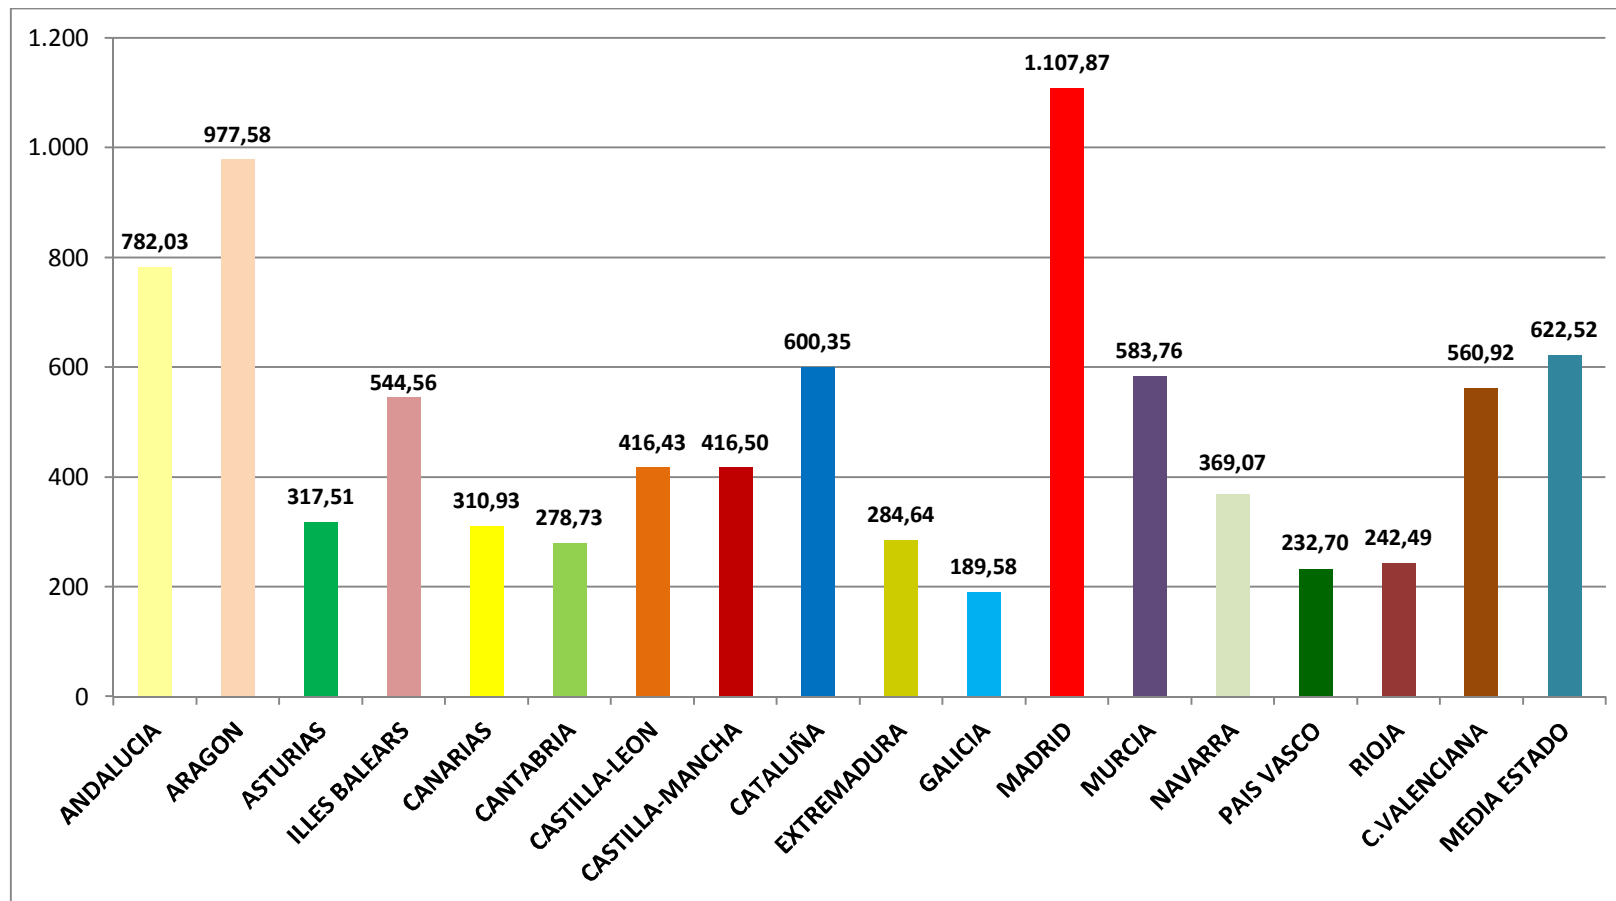

DÉBEDA VIVA CONCELLOS POR COMUNIDADES

(Ano 2015)

(Euros por Habitante)

Fonte: Ministerio de Facenda e Administraciones Públicas. Elaboración propia