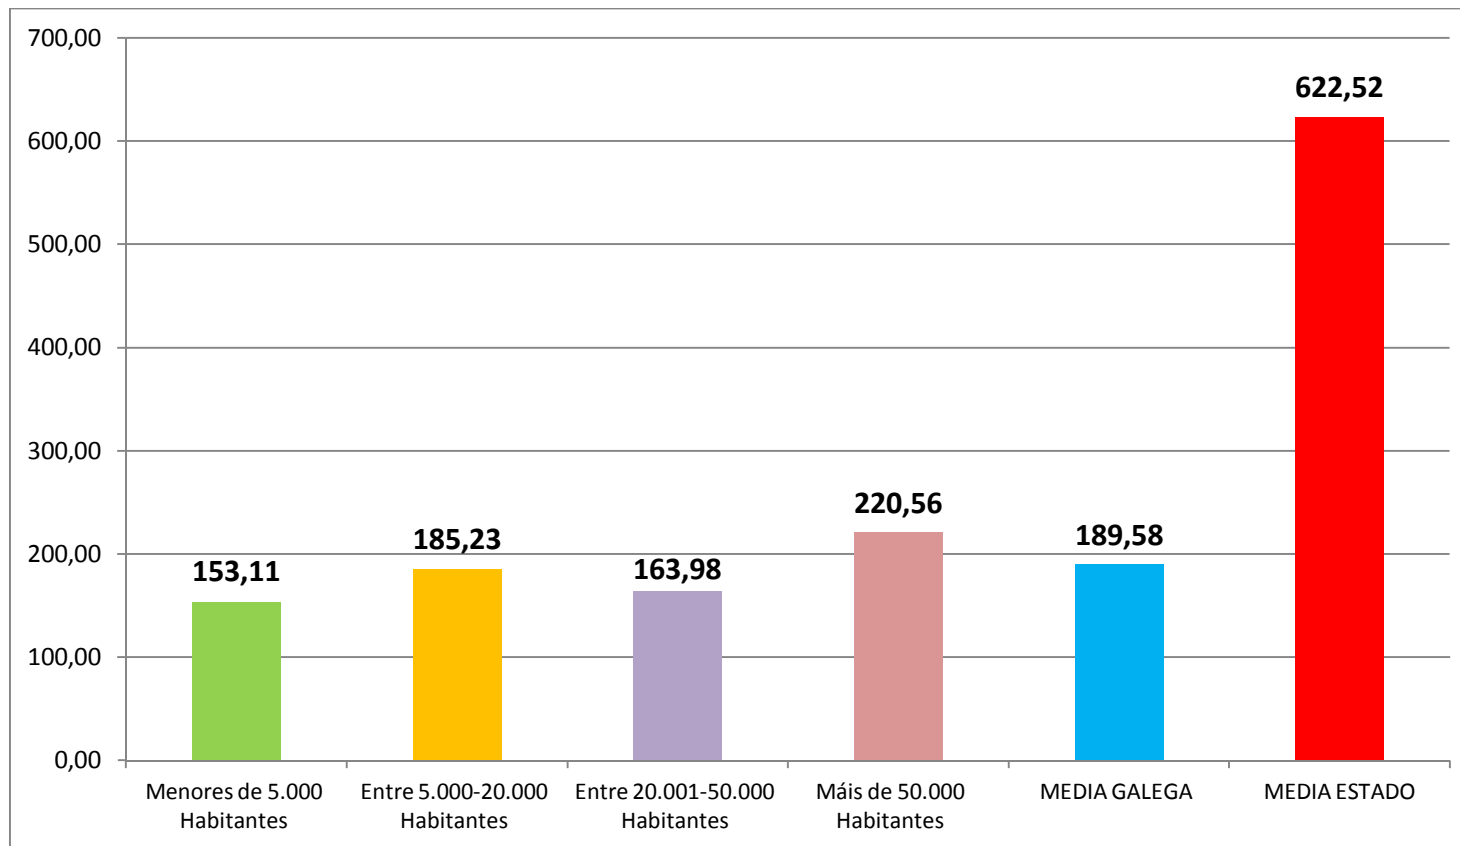

# EVOLUCIÓN DÉBEDA VIVA CONCELLOS GALEGOS

( Anos 2012-2015)

( Miles de Euros )

Fonte: Ministerio de Facenda e Administracións Públicas. Elaboración propia

# DÉBIDA VIVA CONCELLOS GALEGOS TRAMOS POBOACIÓN

( Ano 2015 )

( Miles de Euros )

Fonte: Ministerio de Facenda e Administracións Públicas. Elaboración propia

# DÉBEDA VIVA CONCELLOS GALEGOS TRAMOS POBOACIÓN

( Ano 2015 )

( Euros por Habitante )

Fonte: Ministerio de Facenda e Administracións Públicas. Elaboración propia