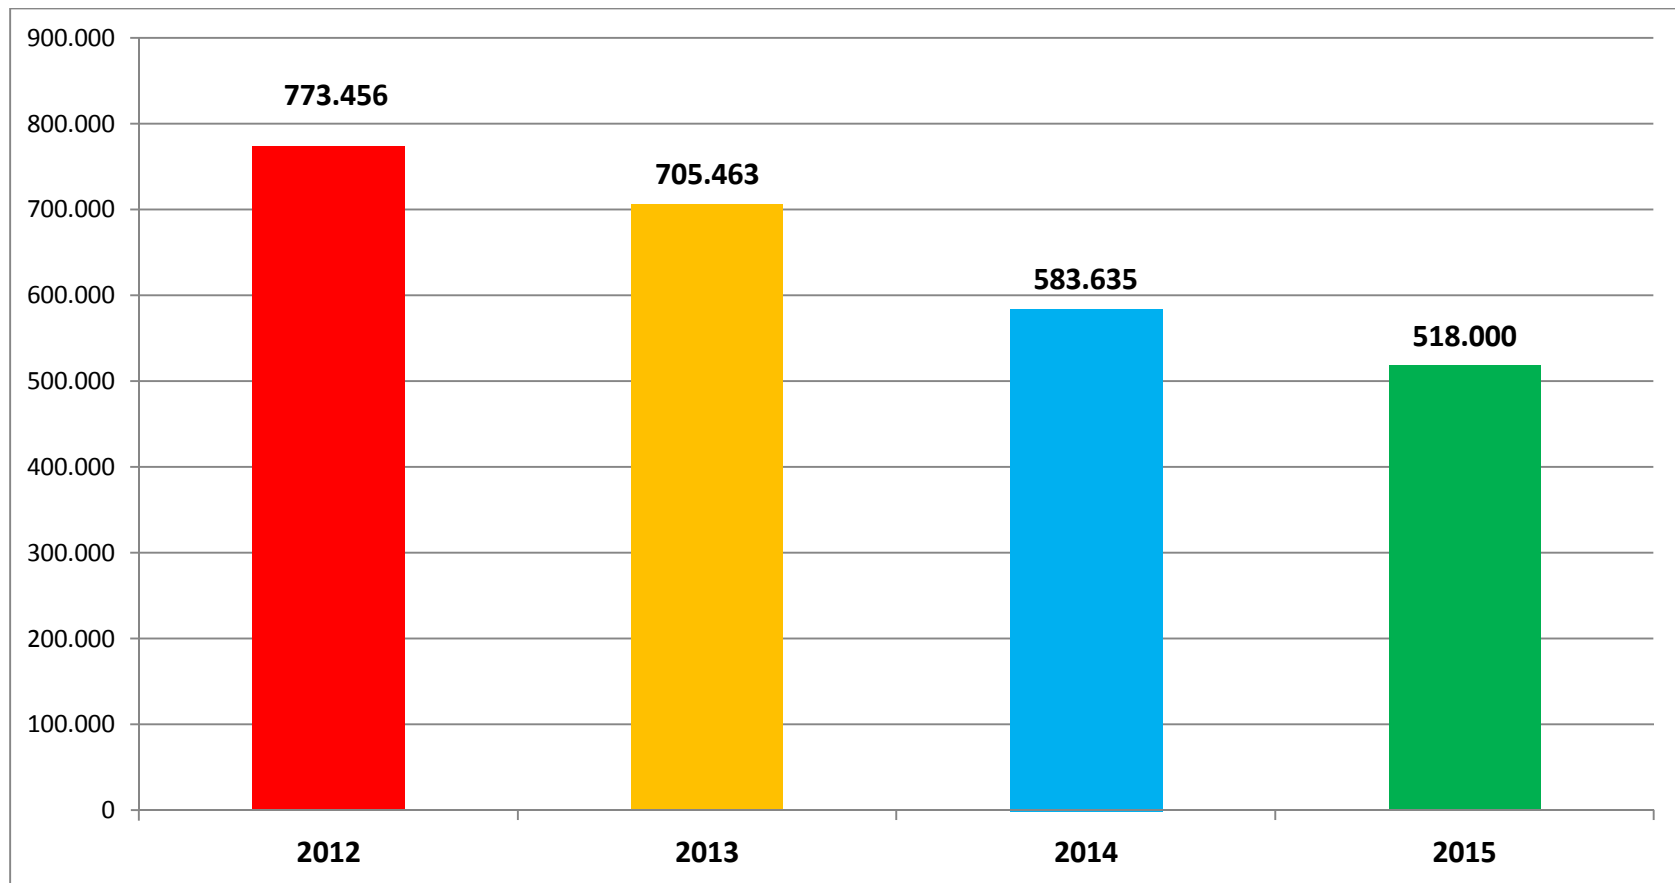

# DÉBEDA VIVA CONCELLOS

31/12/2015

# EVOLUCIÓN DÉBEDA VIVA CONCELLOS GALEGOS

( Anos 2012-2015)

( Miles de Euros )

Fonte: Ministerio de Facenda e Administracións Públicas. Elaboración propia